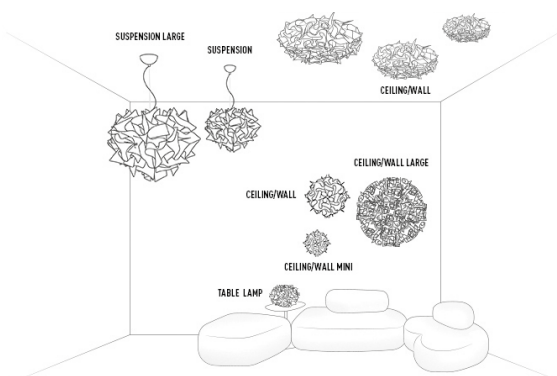

# VELI TABLE Ø 32 design by Adriano Rachele

Compendium page 140

PRODOTTI	MISURE	COLORI	CODICE
<p><b>TABLE LAMP</b></p> <p>Bulbs E14:</p> <p>1 X 6W LED Filament</p> <p>Made of: Opalflex® / Metacrylate base</p> <p>With: <b>MagneticSystem®</b></p> <p>Weight: net Kg 0,55 - gross Kg 1,00</p> <p>Package: 31,5 x 31,5 x h25,5 cm</p> <p>CE IP 20</p>		<p>■ OPAL</p> <p>■ PLUM</p> <p>■ CHARCOAL</p>	<p>VEL78TAV0001W_000</p> <p>VEL78TAV0001H_000</p> <p>VEL78TAV0001N_000</p>

## VELI ENTIRE COLLECTION

## ENERGY CLASS

This luminaire is compatible with bulbs of the energy classes:

**A++**  
**A+**  
**A**  
**B**  
**C**  
**D**  
**E**

**LED**

**SLAMP:** VELI TABLE

874/2012