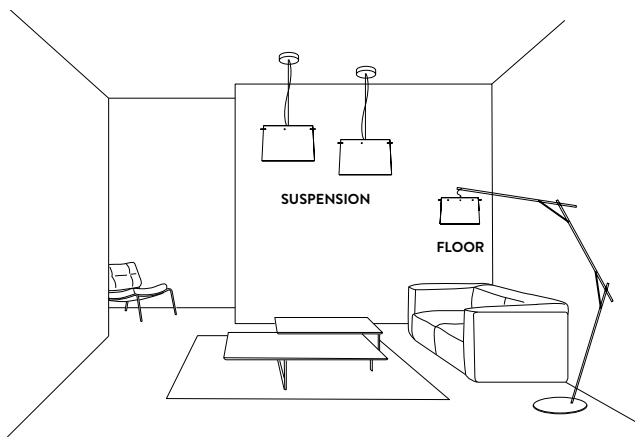

PRODUCT	SIZE	COLOUR	CODE
SUSPENSION Bulbs E27: 1 X 12W LED Filament Dimmable with: Dimmable bulbs Made of: Polycarbonate / Wood Weight: net Kg 0,56 - gross Kg 1,5 Package: 45 x 45 x h. 43 cm		☐ WHITE	WOO77SOS0000W_000
		☐ PURPLE	WOO77SOS0000V_000
		☐ ORANGE	WOO77SOS0000A_000
		☐ BLUE	WOO77SOS0000B_000
FLOOR Bulbs E27: 1 X 12W LED Filament Dimmable with: Dimmable bulbs Made of: Polycarbonate / Wood With: Wood base - Dimmer Weight: net Kg 7,80 - gross Kg 8,5 Package: A 45 x 45 x h. 43 cm - 1,5 kg B 10 x 10 x h. 167 cm - 3 kg C 40 x 36 x h. 10 cm - 4 kg CB REPORT AVAILABLE		☐ WHITE	WOO77PFO0000W_000
		☐ PURPLE	WOO77PFO0000V_000
		☐ ORANGE	WOO77PFO0000A_000
		☐ BLUE	WOO77PFO0000B_000

CANOPY DETAILS

WOODY CANOPY

Ø 11 cm x h. 2,7 cm (Ø 4-1/4" x h. 1")

6m. cable kit must be ordered with lamp purchase
Kit Cavi da 6m da richiedere tassativamente in fase di ordine

Kit di installazione multipla su richiesta
Multiple installation kit on request

CERTIFICATION

CE IP 20

ENERGY CLASS: A / A+ / A++

ENERGY LABEL AVAILABLE ON SLAMP'S WEBSITE

WOODY ENTIRE COLLECTION

FINISHES