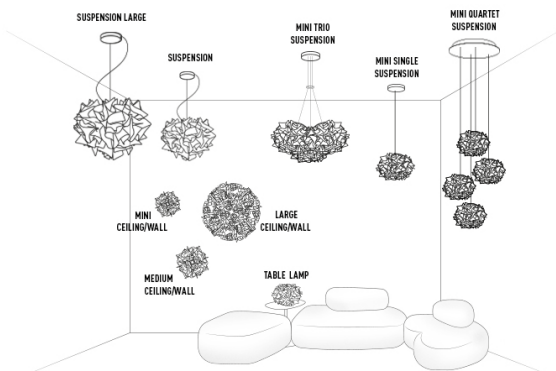

# VELI CEILING/WALL COUTURE

design by Adriano Rachele

NEW COLLECTION JANUARY 2018 - page 20

PRODOTTI	MISURE	COLORI	CODICE	IVA ESCLUSA	PREZZO
<p><b>CEILING-WALL LAMP LARGE</b></p> <p>Bulbs E27:   3 X 10W LED Filament</p> <p>Made of: Opalflex®            With: <b>MagneticSystem®</b>            Weight: net Kg 2,95 - gross Kg 7,60            Package: 80 x 80 x h. 30cm</p> <p>CE IP 20  </p>	  <b>78 cm</b> (30-3/4")  <b>37 cm</b> 14-1/4" BULBS DISPOSITION front view  <b>20 cm</b> 8"	 <b>COUTURE</b>	<b>VEL78PLF0003BW000</b>	<b>€ 368,58</b>	<b>€ 450,00</b>
<p><b>CEILING-WALL LAMP MEDIUM</b></p> <p>Bulbs E27:   2 X 10W LED Filament</p> <p>Made of: Opalflex®            With: <b>MagneticSystem®</b>            Weight: net Kg 1,35 - gross Kg 2,60            Package: 55 x 57 x h2. 3cm</p> <p>CE IP 20  </p>	  <b>53 cm</b> (20-3/4")  <b>26 cm</b> 10 - 1/4" BULBS DISPOSITION front view  <b>20 cm</b> 8"	 <b>COUTURE</b>	<b>VEL78PLF0002BW000</b>	<b>€ 204,10</b>	<b>€ 249,00</b>
<p><b>CEILING-WALL LAMP MINI</b></p> <p>Bulbs E14:   2 X 5W LED Filament</p> <p>Made of: Opalflex®            With: <b>MagneticSystem®</b>            Weight: net Kg 0,60 - gross Kg 1,10            Package: 36 x 38 x h15cm</p> <p>CE IP 20  </p>	  <b>32 cm</b> (12-1/2")  <b>19 cm</b> 7-1/4" BULBS DISPOSITION front view  <b>15 cm</b> 6"	 <b>COUTURE</b>	<b>VEL78PLF0001BW000</b>	<b>€ 151,64</b>	<b>€ 185,00</b>

## VELI COUTURE ENTIRE COLLECTION