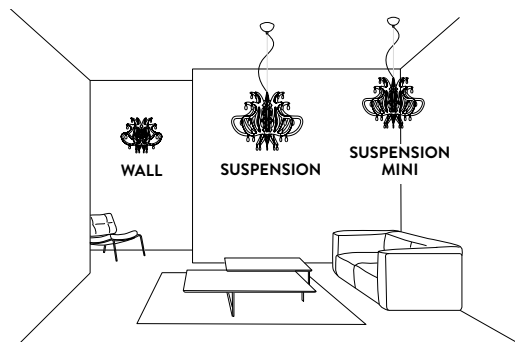

CANOPY DETAILS

LILLIBET SUSPENSION

Ø 12 cm x h. 6 cm (Ø 4-3/4" x h. 2-1/4")

LILLIBET SUSPENSION MINI

Ø 10 cm x h. 5,5 cm (Ø 4" x h. 2")

6m. cable kit must be ordered with lamp purchase

Kit Cavi da 6m da richiedere tassativamente in fase di ordine

CERTIFICATION

CE IP 20

ENERGY CLASS: A / A+ / A++

ENERGY LABEL AVAILABLE ON SLAMP'S WEBSITE

Kit di installazione multipla su richiesta

Multiple installation kit on request

LILLIBET ENTIRE COLLECTION

FINISHES