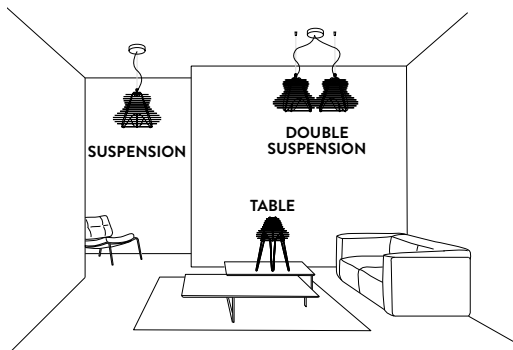

PRODUCT	SIZE	COLOUR	CODE
SUSPENSION DOUBLE Bulbs E27: 2 X 12W LED Filament Dimmable with: Dimmable bulbs Made of: Plainflex® / Polycarbonate Weight: net Kg 3,38 - gross Kg 4,8 Package: 35 x 51 x h. 71 cm		☐ WHITE	FAR14SOS0007W_000
		☒ BLACK	FAR14SOS0007N_000
SUSPENSION Bulbs E27: 1 X 12W LED Filament Dimmable with: Dimmable bulbs Made of: Plainflex® / Polycarbonate Weight: net Kg 1,80 - gross Kg 2,90 Package: 41 x 41 x h. 33 cm		☐ WHITE	FAR14SOS0001W_000
		☒ BLACK	FAR14SOS0001N_000
TABLE LAMP Bulbs E27: 1 X 12W LED Filament Dimmable with: Dimmable bulbs Made of: Plainflex® / Polycarbonate With: Dimmer Weight: net Kg 1,8 - gross Kg 2,8 Package: 35 x 35 x h. 32 cm		☐ WHITE	FAR14TAV0000W_000
		☒ BLACK	FAR14TAV0000N_000

CANOPY DETAILS

FARETTO

Ø 11 cm x h. 2,7 cm (Ø 4-1/4" x h. 1")

6m. cable kit must be ordered with lamp purchase
Kit Cavi da 6m da richiedere tassativamente in fase di ordine

Kit di installazione multipla su richiesta
Multiple installation kit on request

CERTIFICATION

CE IP 20

ENERGY CLASS: A / A+ / A++

ENERGY LABEL AVAILABLE ON SLAMP'S WEBSITE

FARETTO ENTIRE COLLECTION

FINISHES