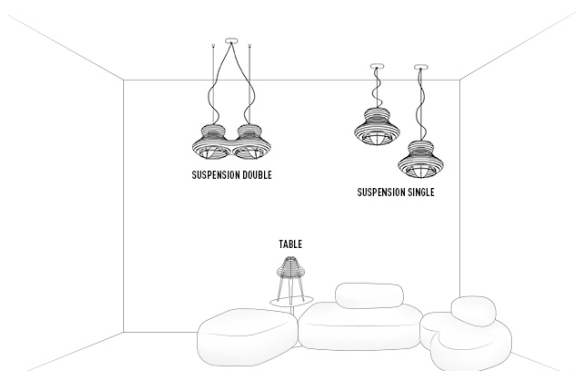

# FARETTO

design by Nigel Coates

PRODOTTI	MISURE	COLORI	CODICE
<p><b>SUSPENSION DOUBLE</b></p> <p>Bulbs E27:</p> <p> 2 X 10W LED Filament</p> <p>Made of: Plainflex® / Polycarbonate</p> <p>Weight: net Kg 3,40 - gross Kg 5,00</p> <p>Package: 75 x 35 x h51cm</p> <p>CE IP 20  </p>	 <p><i>h1</i>: maximum cable length</p>	<p><input type="checkbox"/> WHITE</p> <p><input checked="" type="checkbox"/> BLACK</p>	<p>FAR14SOS0007W_000</p> <p>FAR14SOS0007N_000</p>
<p><b>SUSPENSION</b></p> <p>Bulbs E27:</p> <p> 1 X 10W LED Filament</p> <p>Made of: Plainflex® / Polycarbonate</p> <p>Weight: net Kg 1,80 - gross Kg 2,90</p> <p>Package: 41 x 41 x h41cm</p> <p>CE IP 20  </p>	 <p><i>h1</i>: maximum cable length</p>	<p><input type="checkbox"/> WHITE</p> <p><input checked="" type="checkbox"/> BLACK</p>	<p>FAR14SOS0001W_000</p> <p>FAR14SOS0001N_000</p>
<p><b>TABLE LAMP</b></p> <p>Bulbs E27:</p> <p> 1 X 10W LED Filament</p> <p>Made of: Plainflex® / Polycarbonate</p> <p>With: Dimmer</p> <p>Weight: net Kg 1,10 - gross Kg 1,85</p> <p>Package: 35 x 35 x h32cm</p> <p>CE IP 20  </p>		<p><input type="checkbox"/> WHITE</p> <p><input checked="" type="checkbox"/> BLACK</p>	<p>FAR14TAV0000W_000</p> <p>FAR14TAV0000N_000</p>

**FARETTO ENTIRE COLLECTION**

**ENERGY CLASS**

This luminaire is compatible with bulbs of the energy classes:

**SLAMP:** FARETTO

LED 

874/2012