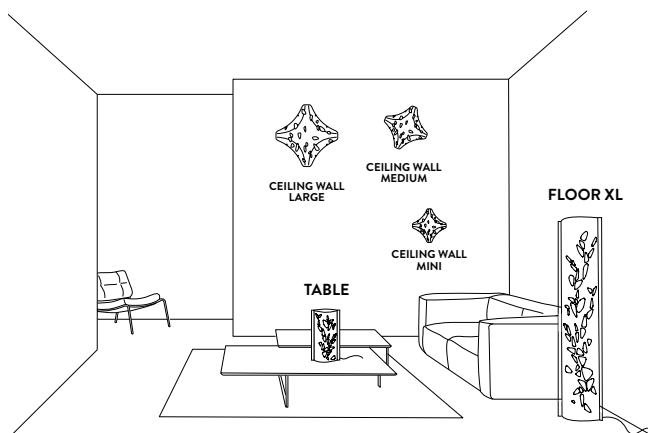

PRODUCT	SIZE	COLOUR	CODE
<p><b>FLOOR LAMP</b></p> <p><b>Bulbs E27:</b></p> <p> 3 X 12W LED Filament</p> <p><b>Dimmable with:</b> Dimmable bulbs</p> <p><b>Made of:</b> Opalflex®</p> <p><b>With:</b> Dimmer</p> <p><b>Weight:</b> net Kg 2,80 - gross Kg 6,00</p> <p><b>Package:</b> 37 x 28 x h168cm</p>		<input type="checkbox"/> WHITE	TUB14PTU0004WIBIO
<p><b>TABLE LAMP</b></p> <p><b>Bulbs E14:</b></p> <p> 1 X 6W LED Filament</p> <p><b>Made of:</b> Opalflex®</p> <p><b>Weight:</b> net Kg 0,40 - gross Kg 0,70</p> <p><b>Package:</b> 26 x 6 x h43cm</p>		<input type="checkbox"/> WHITE	TUB14TAV0001WIBIO

## BIOS ENTIRE COLLECTION