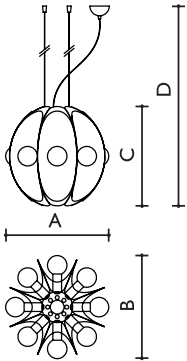

COLLEZIONE
Collection

CODICE
Code

INFO TECNICHE
Technical info

DIMENSIONI CM
Dimensions cm

MATERIALE - COLORE
Material - Color

SLAMPLANET GLS

design by **Francesco Piretti & Roberto Ziliani**

Sospensione

Suspension lamp / Hängeleuchte
Suspension / Suspension

PL SS001

Ø 45

⊘80 10x 40W MAX E27 IAG/W

A= 45 B= 45 C= 45 D= 200 max

⊘80 10x 12W E27 FBG

45 x 45 x h49,5 cm

3,9 kg

PL SM001

Ø 60

⊘95 10x 60W MAX E27 IAG/W

A= 60 B= 60 C= 60 D= 210 max

⊘95 10x 23W E27 FBG

PL SL001

Ø 80

⊘120 10x 100W MAX E27 IAG/W

A= 80 B= 80 C= 80 D= 240 max

⊘120 10x 23W E27 FBG